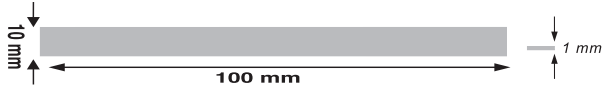

Керамические камни Ceraton

Renk	Ölçü	Kum
	1 x 4 x 100	180
		250
		280
		360
		400
		500
		700
		1000
		1200

Renk	Ölçü	Kum
	1 x 6 x 100	180
		250
		280
		360
		400
		500
		700
		1000
		1200

Renk	Ölçü	Kum
	1 x 10 x 100	180
		250
		280
		360
		400
		500
		700
		1000
		1200

Renk	Ölçü	Kum
	3 x 100	180
		250
		280
		360
		400
		500
		700
		1000
		1200

Держатели керамических камней

makina kullanımı için

Kod	Ürün	Ölçü
GTT-334	Seramik Gaztaşı Tutucusu	1 x 4 - 1 x 6 1 x 10 - Ø 3

el kullanımı için