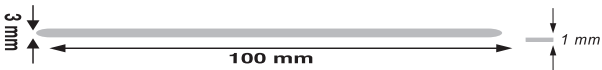

Керамические камни Ceraton

Renk	Ölçü	Kum
	1 x 4 x 100	180
		250
		280
		360
		400
		500
		700
		1000
		1200

Renk	Ölçü	Kum
	1 x 6 x 100	180
		250
		280
		360
		400
		500
		700
		1000
		1200

Renk	Ölçü	Kum
	1 x 10 x 100	180
		250
		280
		360
		400
		500
		700
		1000
		1200

Renk	Ölçü	Kum
	3 x 100	180
		250
		280
		360
		400
		500
		700
		1000
		1200

Держатели керамических камней

makina kullanımı için

Kod	Ürün	Ölçü
GTT-334	Seramik Gaztaşı Tutucusu	1 x 4 - 1 x 6 1 x 10 - Ø 3

el kullanımı için